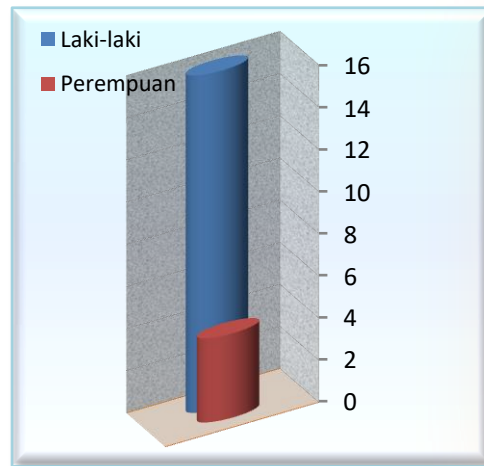

STATISTIK PEGAWAI PENGADILAN AGAMA DATARAN HUNIMOA TAHUN 2019

NO	JUMLAH PEGAWAI		PEGAWAI TEKNIS									PEGAWAI NON TEKNIS			JUMLAH
	L	P	KETUA	WAKIL KETUA	HAKIM	PANITERA	WAKIL PANITERA	PANITERA MUDA	PANITERA PENGGANTI	JURUSITA	JURUSITA PENGGANTI	SEKRETARIS	KASUBAG	STAF	
	2	3	4	5	6	7	8	9	10	11	12	13	14	15	
1	16	4	-	1	2	1	-	3	3	-	6	1	3	2	20

STATISTIK JUMLAH PEGAWAI