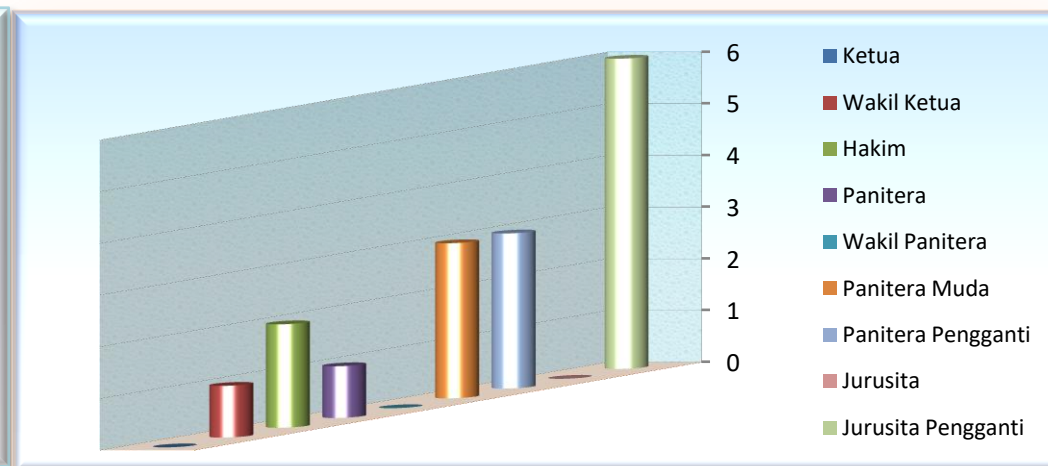

STATISTIK PEGAWAI TEKNIS